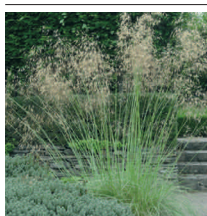

Stipa gigantea

Kæmpefjergæs

			Kr. pr. stk. ved	
			1 stk.	10 stk.
Vækst	Udbredende tue	40/150 cm	co.	
Løv	Smalle grønne blade			
Aks	Lette og dekorative	juni		
Lyskrav	Sol - halvskygge			
I øvrigt	Vintergrøn	5 stk. pr. m ²		