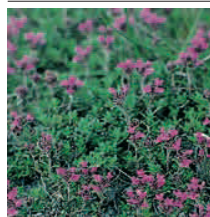

Thymus vulgaris

Almindelig timian

			Kr. pr. stk. ved	
			1 stk.	14 stk.
Vækst	Tuedannende	25 cm.	co.	
Løv	Små og mørkegrønne			
Blomst	Lillarosa i stande	juli - sep.		
Lyskrav	Sol			
I øvrigt		6 stk. pr. m²		

Planter, blomster og stauder markeret med "sommerfuglen" tiltrækker i særlig grad insekter og anden fauna. Derfor er den rigtig god for biodiversiteten. Gå efter "sommerfuglen" når du vil skabe en naturhave.