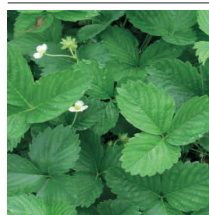

Fragaria ananassa - i sorter

Spise-jordbær

				Kr. pr. kasse	
				1 ks.	10 ks.
Vækst	Let tuedannende	30 cm.	co.		
Løv	Mørkegrønne og savtakkede				
Blomst	Hvide, store røde bær	maj - juni			
Lyskrav	Sol - halvskygge				
I øvrigt		6 stk. pr. kasse