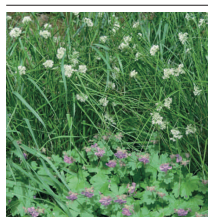

Leymus arenarius

Almindelig marehalm

				Kr. pr. stk. ved	
				1 stk.	10 stk.
Vækst	Kompakt tue, stiv og opret	50/120 cm.	co.		
Løv	Blågrønne og ru				
Aks	Lyse aks	juni - juli			
Lyskrav	Sol				
I øvrigt	Velegnet til sandede områder	7 stk. pr. m ²			